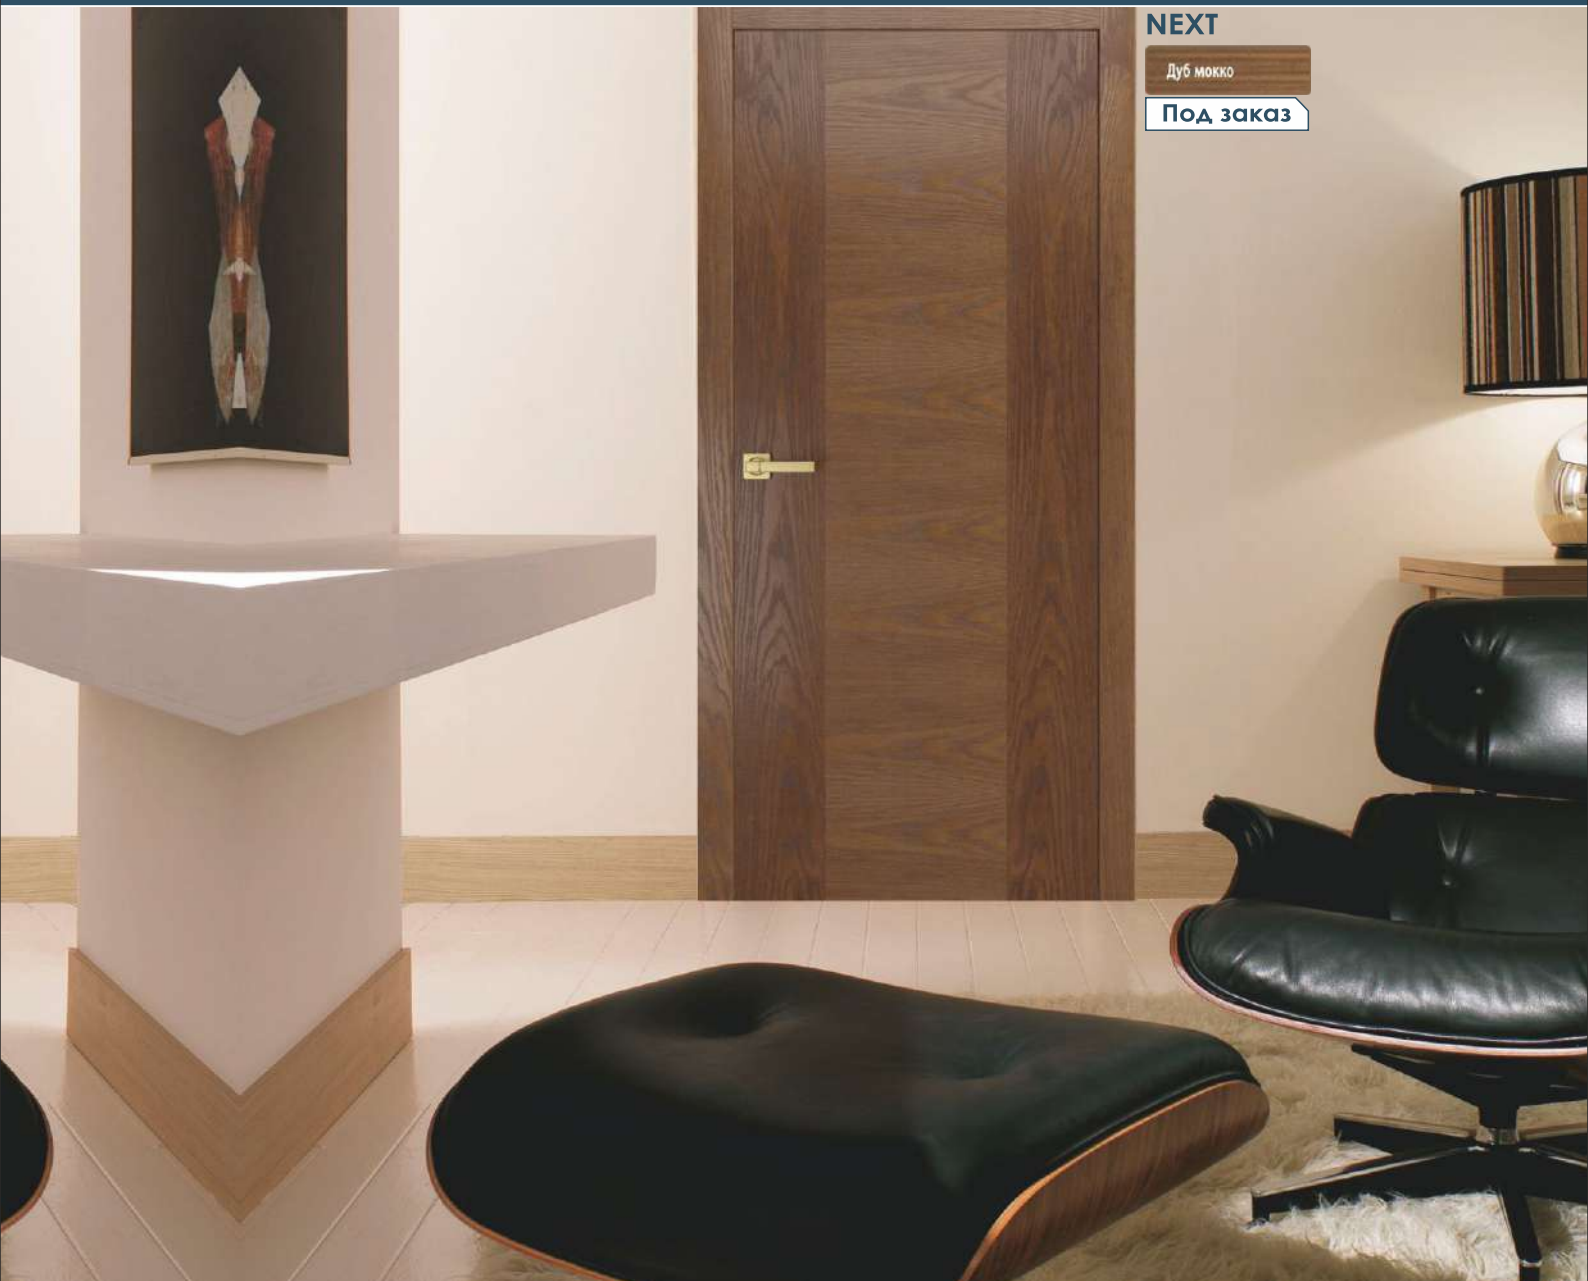

Дверное полотно: сращенный бесшумный массив сосны
 Отделка: дверное полотно и погонажные изделия облицованы шпоном или окрашены эмалью

NEXT

Дуб мокко

Под заказ

NEXT 1

NEXT 2

NEXT 3

NEXT 4