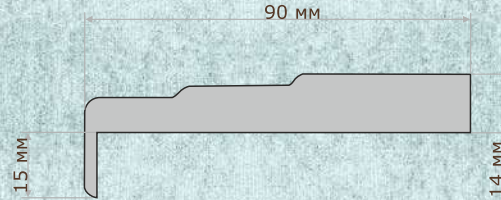

Под заказ

Дверное полотно: массив сосны + MDF
Отделка: грунт + эмаль 3 слоя
Размеры: 600 x 1900;
400, 600, 700, 800, 900 x 2000
Нестандарт: см. прайс-лист

ЦВЕТА:

ПАТИНА:

Коробка
(длина 2070 мм)

Наличник
(длина 2150 мм)

Пилястра
(длина 2150 мм)

Пилястра-3
(длина 2150 мм)
для коллекции DELUX

Пилястра-4
(длина 2150 мм)
для коллекции BELINI

Пилястра-2
(длина 2150 мм)

Афина
(длина 2250 мм)

Декор
(Розетка)

Декор №1
(Подпятник)

Декор №2
(Подпятник)