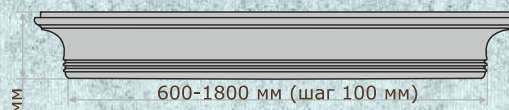

Пилястра
(длина 2150 мм)

Пилястра-3
(длина 2150 мм)
для коллекции DELUX

Пилястра-4
(длина 2150 мм)
для коллекции BELINI

Пилястра-2
(длина 2150 мм)

Афина
(длина 2250 мм)

Декор
(Розетка)

Декор №1
(Подпятник)

Декор №2
(Подпятник)

Декор №3
(литье)

Декор №4
(Подпятник)

Карниз (Универсальный)

Добор
(длина 2070 мм)

Карниз 1

Карниз 3

Декор №10
(Подкапительная планка)

Карниз 2