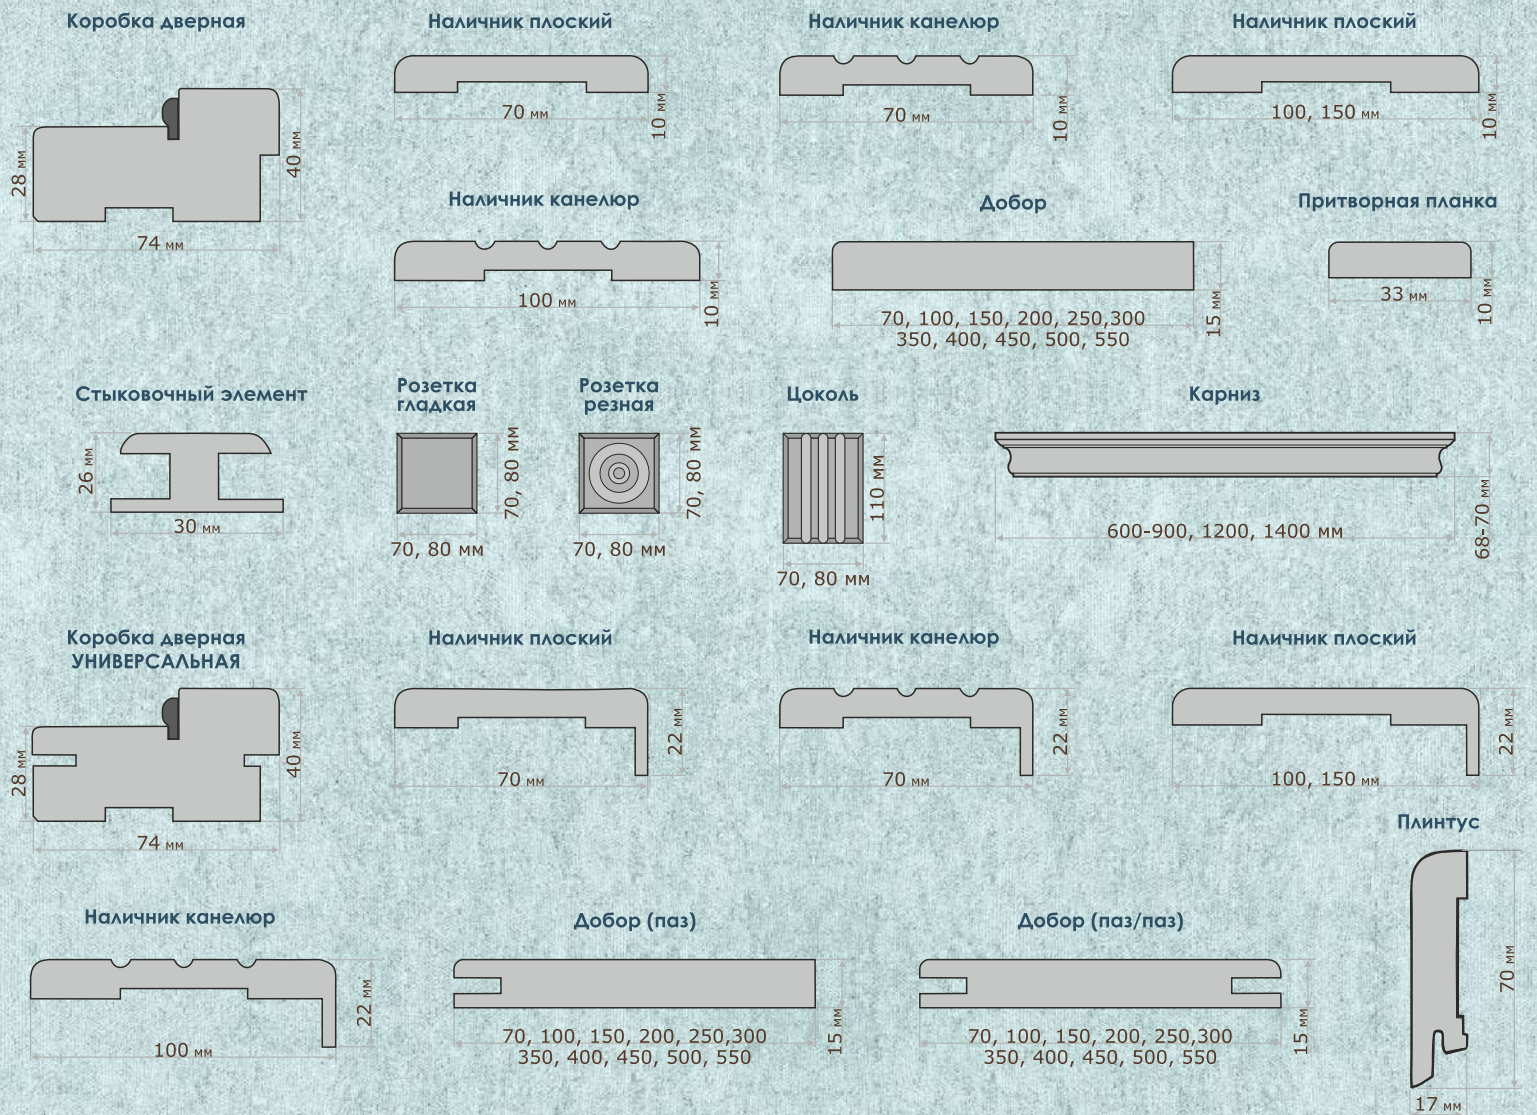

Сборочный чертеж двери из массива

Продольный разрез (срез) двери

1. Ламель - 3,5 мм
2. Рейка (наполнитель, массив)