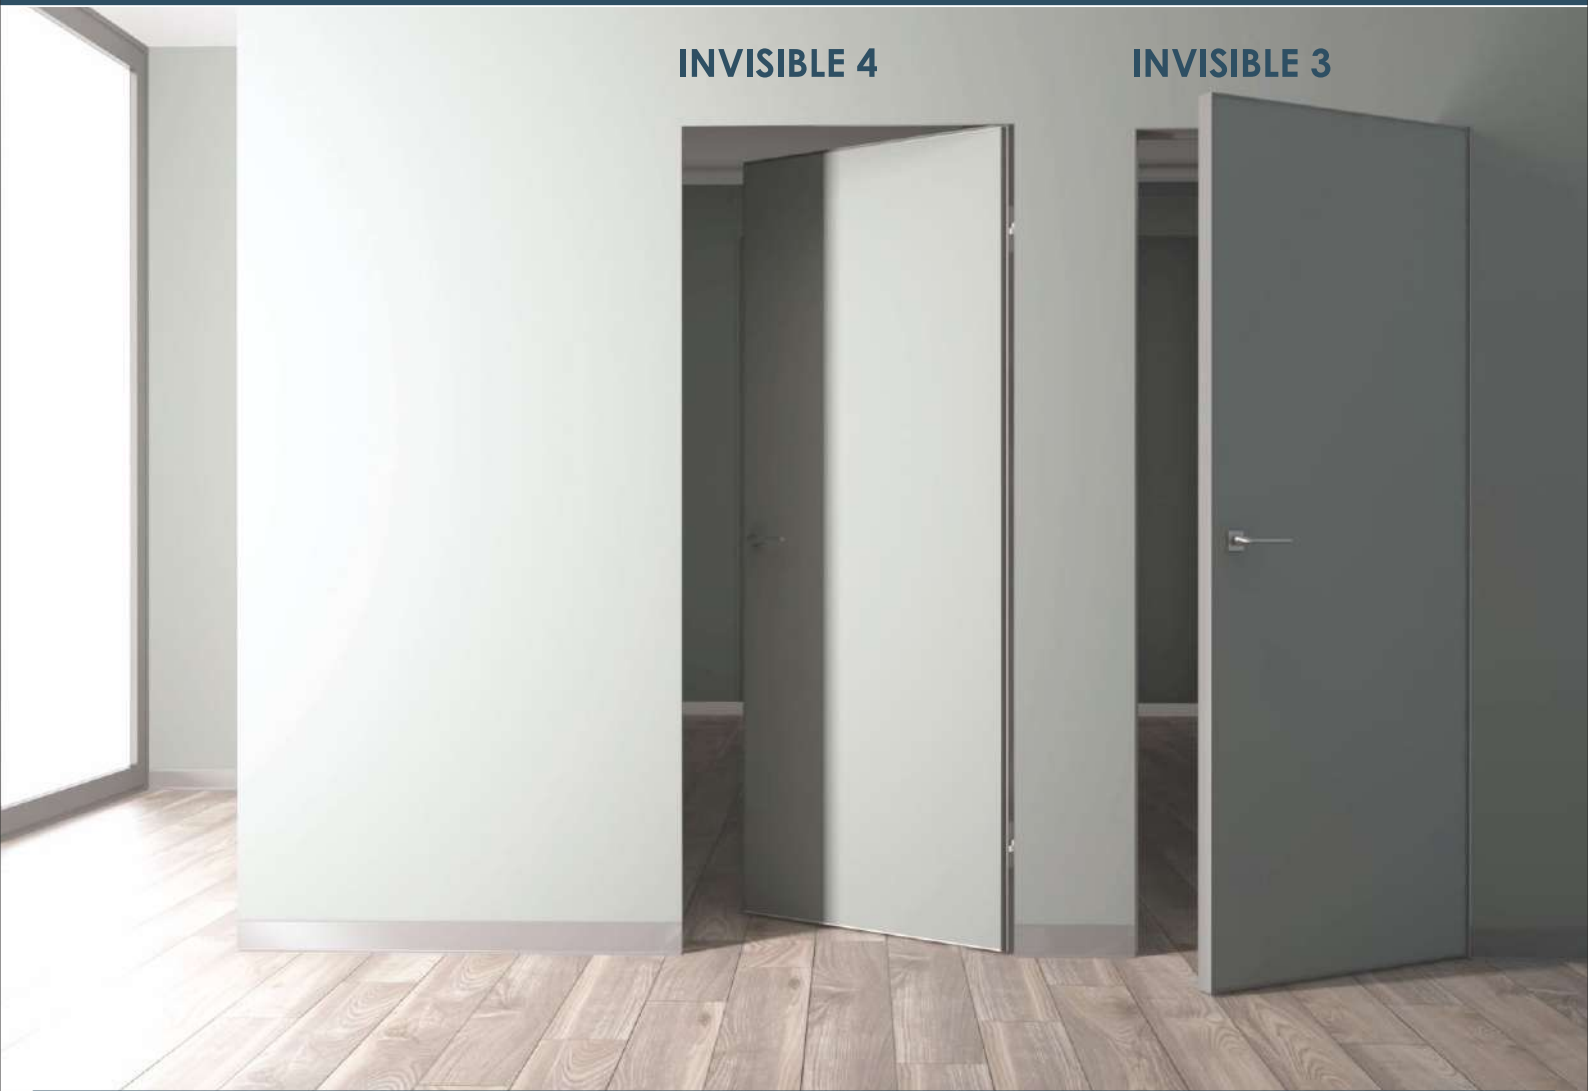

INVISIBLE 4

INVISIBLE 3

INVISIBLE 3 (Наружное открывание)

INVISIBLE 4 (Внутреннее открывание)

Необходимо указывать открывание!!!