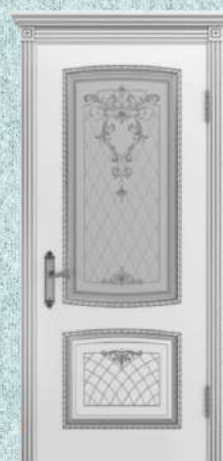

Под заказ

Симфония 2,
ДГ эмаль белая,
патина серебро

В наличии

Симфония 2,
Стекло узор2
фотопечать
серебро,
эмаль белая,
патина серебро

В наличии

Дверное полотно: массив сосны + MDF
Отделка: грунт + эмаль 3 слоя
Размеры: 600 x 1900;
400, 600, 700, 800, 900 x 2000
Нестандарт: см. прайс-лист