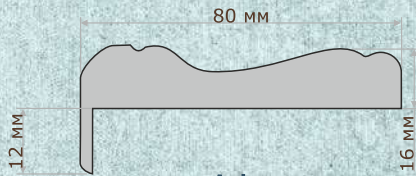

Пилястра
(длина 2150 мм)

Пилястра-3
(длина 2150 мм)
для коллекции DELUX

Пилястра-4
(длина 2150 мм)
для коллекции BELINI

Пилястра-2
(длина 2150 мм)

Афина
(длина 2250 мм)

Декор
(Розетка)

Декор №1
(Подпятник)

Декор №2
(Подпятник)