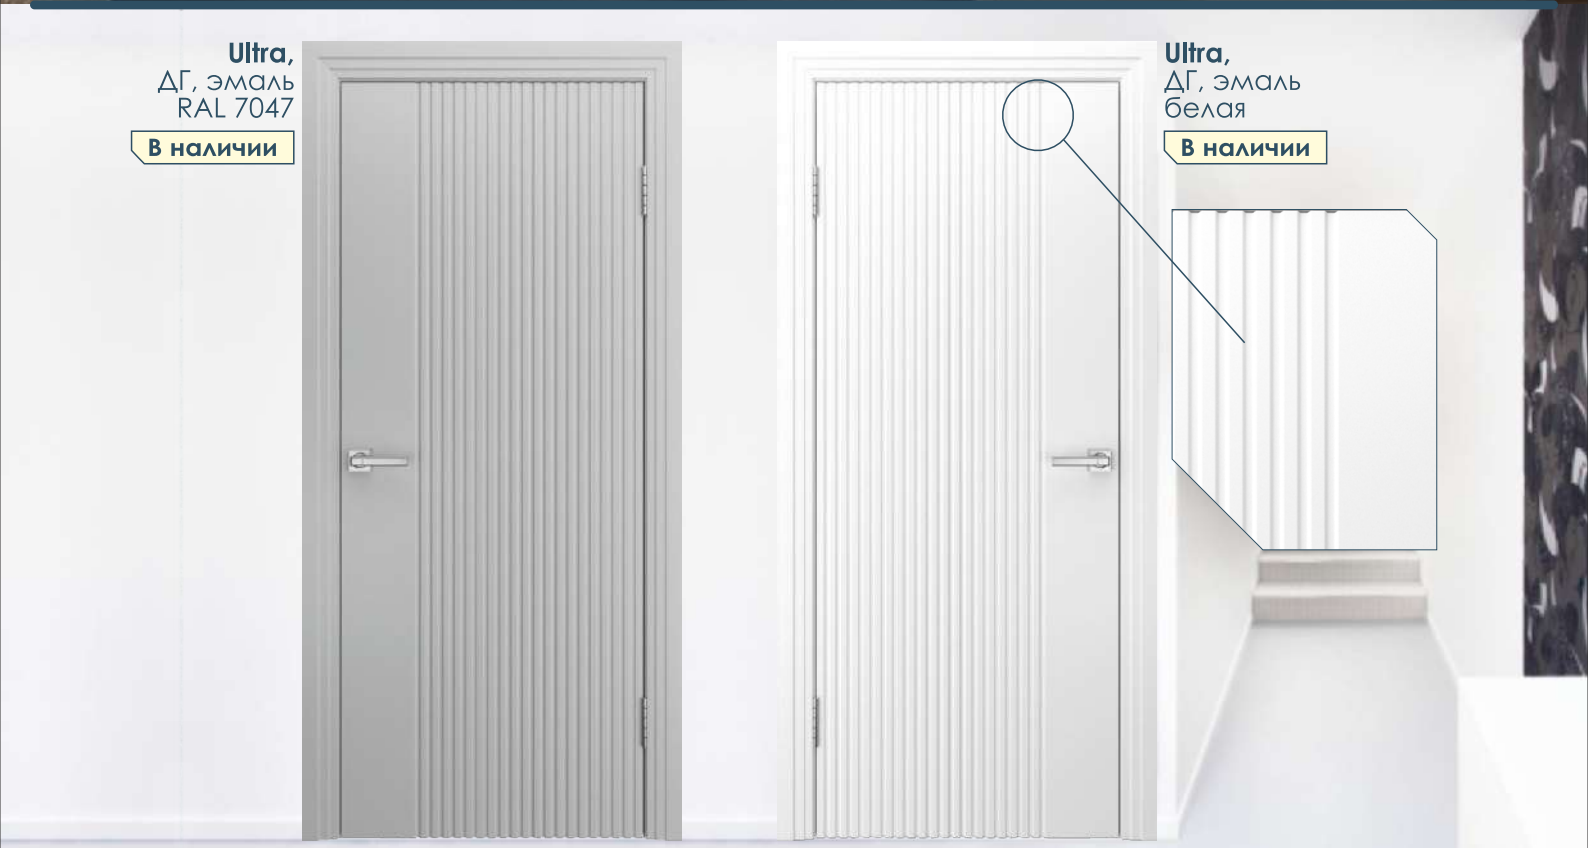

Ultra,
ДГ, эмаль
RAL 7047

В наличии

Ultra,
ДГ, эмаль
белая

В наличии