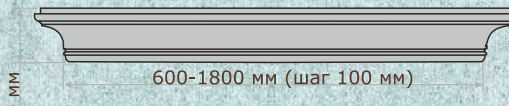

Пилястра
(длина 2150 мм)

Пилястра-3
(длина 2150 мм)
для коллекции DELUX

Пилястра-4
(длина 2150 мм)
для коллекции BELINI

Пилястра-2
(длина 2150 мм)

Афина
(длина 2250 мм)

Декор
(Розетка)

Декор №1
(Подпятник)

Декор №2
(Подпятник)

Декор №3
(литье)

Декор №4
(Подпятник)

Карниз (Универсальный)

Добор
(длина 2070 мм)

Карниз 1

Карниз 3

Декор №10
(Подкапительная планка)

Карниз 2