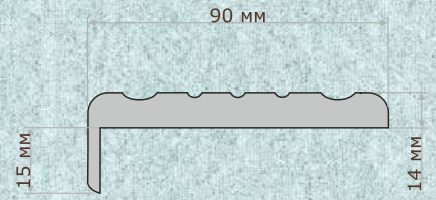

Под заказ

Дверное полотно: массив сосны + MDF
Отделка: грунт + эмаль 3 слоя
Размеры: 600 x 1900;
400, 600, 700, 800, 900 x 2000
Нестандарт: см. прайс-лист

ЦВЕТА:

ПАТИНА:

Коробка
(длина 2070 мм)

Наличник
(длина 2150 мм)

Пилястра
(длина 2150 мм)

Пилястра-3
(длина 2150 мм)
для коллекции DELUX

Пилястра-4
(длина 2150 мм)
для коллекции BELINI

Пилястра-2
(длина 2150 мм)

Афина
(длина 2250 мм)

Декор
(Розетка)

Декор №1
(Подпятник)

Декор №2
(Подпятник)