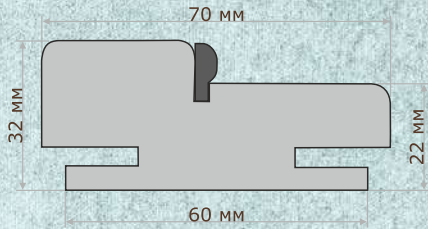

Под заказ

Дверное полотно: массив сосны + MDF
Отделка: грунт + эмаль 3 слоя
Размеры: 600 x 1900;
400, 600, 700, 800, 900 x 2000
Нестандарт: см. прайс-лист

ЦВЕТА:

ПАТИНА:

Коробка
(длина 2070 мм)

Наличник
(длина 2150 мм)

Пилястра
(длина 2150 мм)

Пилястра-3
(длина 2150 мм)
для коллекции DELUX

Пилястра-4
(длина 2150 мм)
для коллекции BELINI

Пилястра-2
(длина 2150 мм)

Афина
(длина 2250 мм)

Декор
(Розетка)

Декор №1
(Подпятник)

Декор №2
(Подпятник)