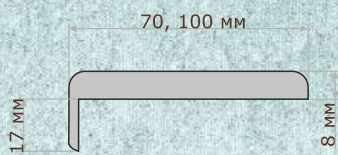

Наличник
ПЛОСКИЙ
(длина 2150 мм)