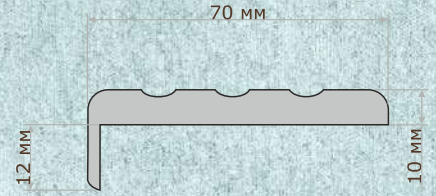

Под заказ

Дверное полотно: массив сосны + MDF
Отделка: грунт + эмаль 3 слоя
Размеры: 600 x 1900;
400, 600, 700, 800, 900 x 2000
Нестандарт: см. прайс-лист

ЦВЕТА:

ПАТИНА:

Коробка
(длина 2070 мм)

Наличник
(длина 2150 мм)

Пилястра
(длина 2150 мм)

Пилястра-3
(длина 2150 мм)
для коллекции DELUX

Пилястра-4
(длина 2150 мм)
для коллекции BELINI

Пилястра-2
(длина 2150 мм)

Афина
(длина 2250 мм)

Декор
(Розетка)

Декор №1
(Подпятник)

Декор №2
(Подпятник)