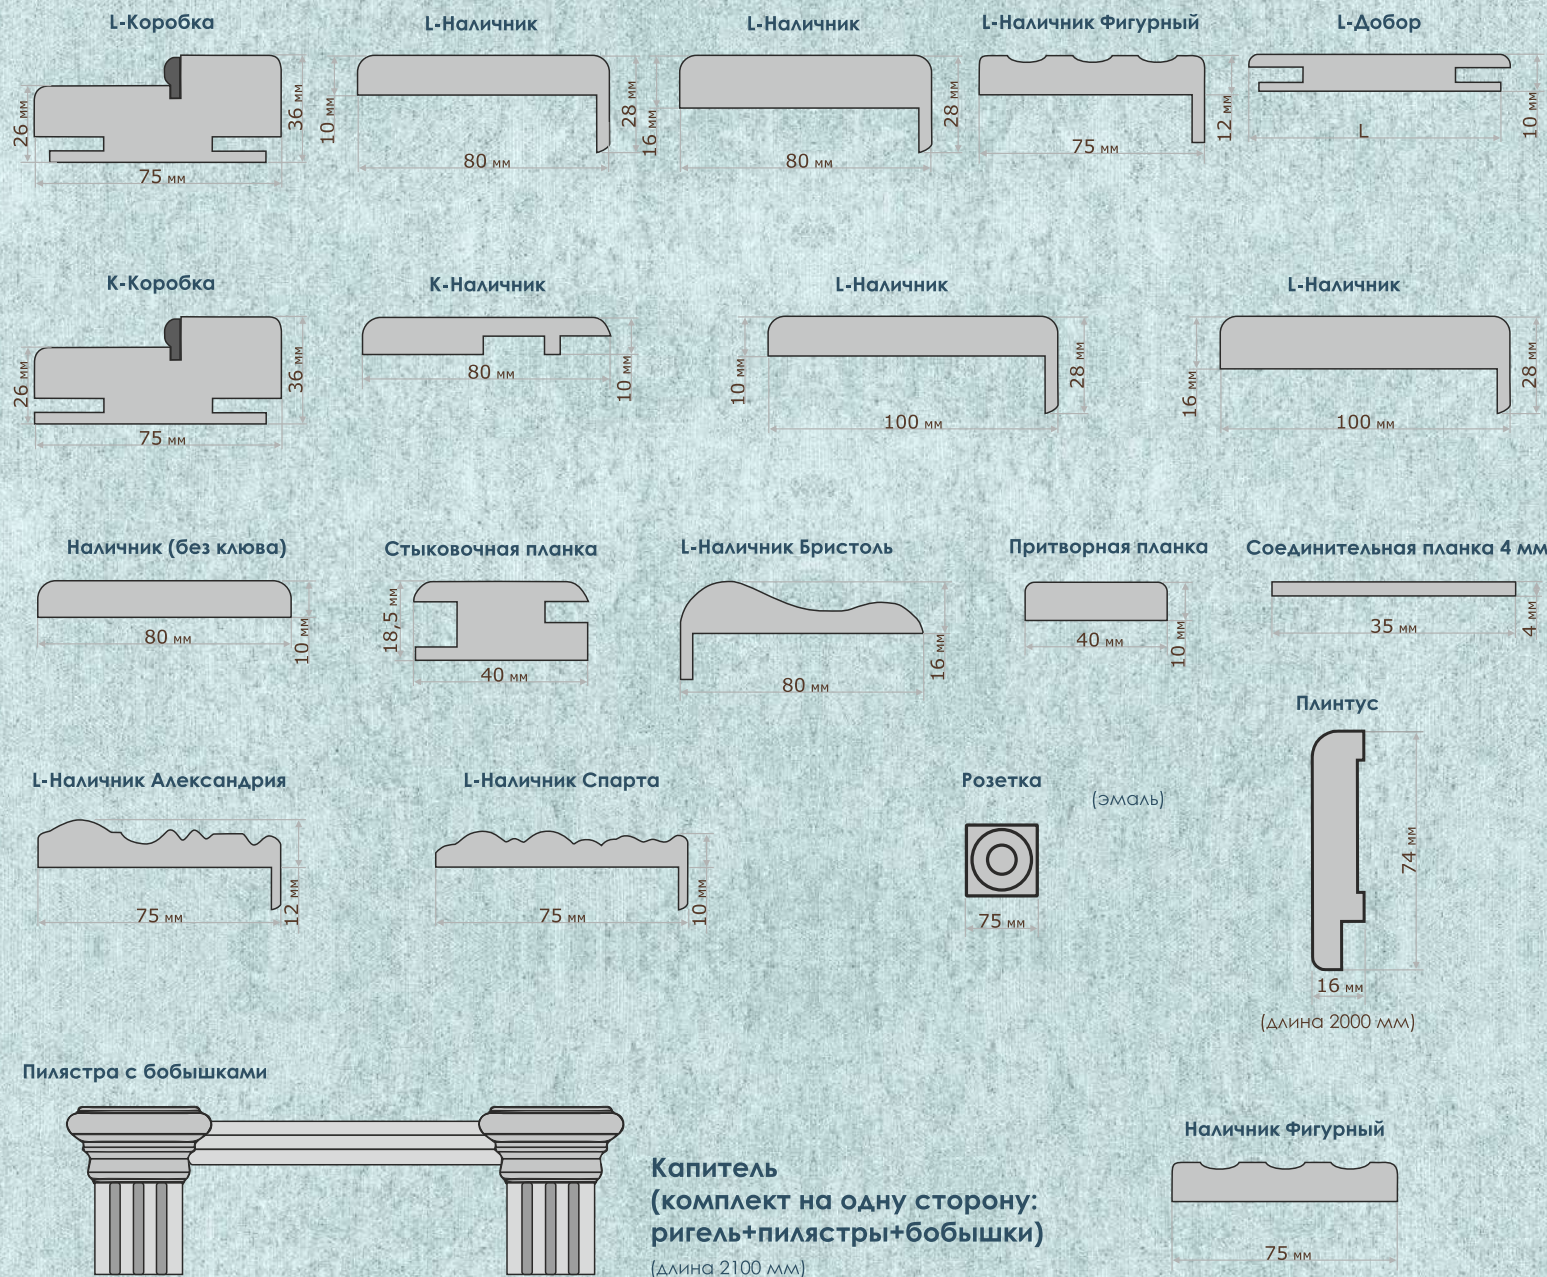

Бьянко

Под заказ

Серая

Под заказ

Дуб мокко

Под заказ

Дверное полотно: сращенный бессучковый массив сосны
Отделка: дверное полотно и погонажные изделия окрашены эмалью

Дверное полотно: сращенный бессучковый массив сосны
Отделка: дверное полотно и погонажные изделия облицованы шпоном